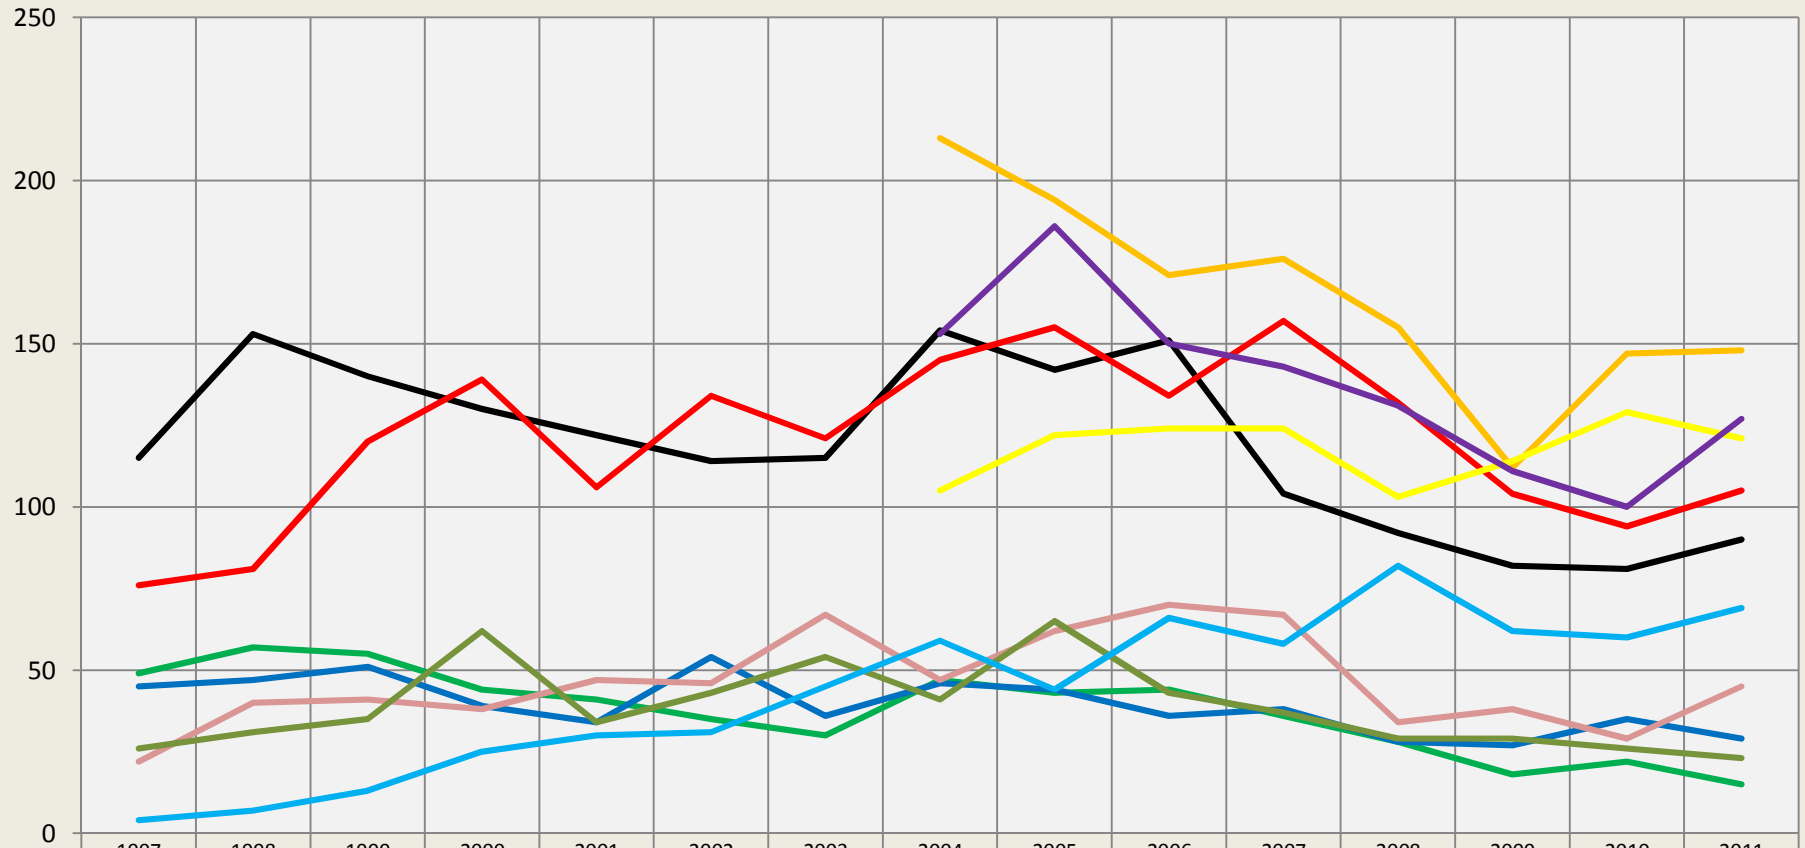

Number of Sales Annually: Large Houses

Sales through MLS System Only: Excluding New Construction

	1997	1998	1999	2000	2001	2002	2003	2004	2005	2006	2007	2008	2009	2010	2011
— Boulder	115	153	140	130	122	114	115	154	142	151	104	92	82	81	90
— Gunbarrel	49	57	55	44	41	35	30	47	43	44	36	28	18	22	15
— Louisville	45	47	51	39	34	54	36	46	44	36	38	28	27	35	29
— Lafayette	22	40	41	38	47	46	67	47	62	70	67	34	38	29	45
— Superior	26	31	35	62	34	43	54	41	65	43	37	29	29	26	23
— Longmont	76	81	120	139	106	134	121	145	155	134	157	132	104	94	105
— Erie	4	7	13	25	30	31	45	59	44	66	58	82	62	60	69
— Arvada								213	194	171	176	155	112	147	148
— Broomfield								105	122	124	124	103	114	129	121
— Westminster								153	186	150	143	131	111	100	127